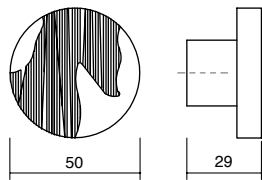

LEAF 0252

Design: Vief® Team

M1	M2	↓	📦
Matt white <i>Blanco mate</i>	Matt black <i>Negro mate</i>		
0252050AM1	0252050AM2	1	25