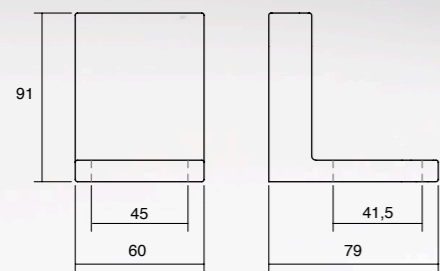

# JAZZ 6003

Design: Viefe® Team

01	P1	
Polisehd chrome <i>Cromo brillo</i>	Chrome look <i>Cromo look</i>	↓
6003045Z01	6003045ZP1	4 24