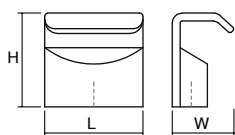

# HOOK 0114

Design: 2J Design

01	23	L	W	H	↓	☐
Polished chrome <i>Cromo brillo</i>	Brushed nickel <i>Niquel cepillado</i>					
0114030Z01	0114030Z23	30	20	28	1	25

Includes non-twisting tip / Incluye punta anti-giro