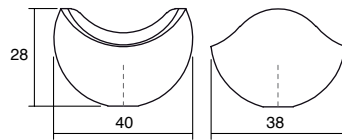

FRUIT 0113

Design: 2J Design

01+01	01+02	01+03	01+42	01+61	01+72	
Polished chrome + White <i>Cromo brillo + Blanco</i>	Pol. chr. + Black <i>Cromo brillo + Negro</i>	Pol. chr. + Lime <i>Cromo brillo + Lima</i>	Pol. chr. + Brown <i>Cromo brillo + Marrón</i>	Pol. chr. + Orange <i>Cromo brillo + Naranja</i>	Pol. chr. + Red <i>Cromo brillo + Rojo</i>	
0113040V0101	0113040V0102	0113040V0103	0113040V0142	0113040V0161	0113040V0172	

Includes non-twisting tip / Incluye punta anti-giro