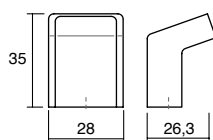

FINGER 0095

Design: 2J Design

**01 + 01**Polished chrome + White
Cromo brillo + Blanco

0095028V0101

01 + 02Polished chrome + Black
Cromo brillo + Negro

0095028V0102

1 25

Includes non-twisting tip / Incluye punta anti-giro