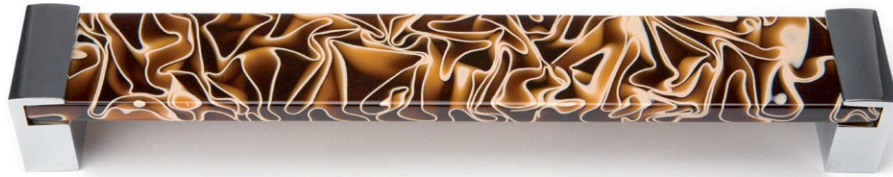

# EME 0106

Design: Viefe® Team

**01+M1**

Polished chrome + White  
*Cromo brillo + Blanco*

0106160V01M1  
0106224V01M1

**01+M2**

Polished chrome + Brown  
*Cromo brillo + Marrón*

0106160V01M2  
0106224V01M2

**01+M3**

Polished chrome + Black  
*Cromo brillo + Negro*

0106160V01M3  
0106224V01M3

**C L ↓**

160 175 2 25

224 239 2 25