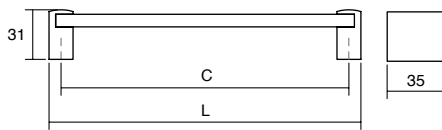

# EME 0106

Design: Viefe® Team

**01+M1**

Polished chrome + White  
*Cromo brillo + Blanco*

0106160V01M1  
0106224V01M1

**01+M2**

Polished chrome + Brown  
*Cromo brillo + Marrón*

0106160V01M2  
0106224V01M2

**01+M3**

Polished chrome + Black  
*Cromo brillo + Negro*

0106160V01M3  
0106224V01M3

**C L ↓**

160 175 2 25

224 239 2 25