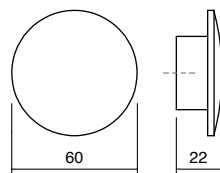

NEW!

ECHO 0166

Design: Viefe® Team

00	02	08	09	
Raw brushed <i>Crudo cepillado</i>	White brushed <i>Blanco cepillado</i>	Brown brushed <i>Marrón cepillado</i>	Black brushed <i>Negro cepillado</i>	↓
0166060W00	0166060W02	0166060W08	0166060W09	1 25