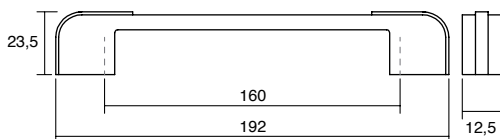

DECO 0012

Design: 2J Design

01+01	01+02	01+03	01+06	↓
Polished chrome + White <i>Cromo brillo + Blanco</i>	Polished chrome + Black <i>Cromo brillo + Negro</i>	Polished chrome + Lime <i>Cromo brillo + Lima</i>	Polished chrome + Orange <i>Cromo brillo + Naranja</i>	
0012160V0101	0012160V0102	0012160V0103	0012160V0106	2 25