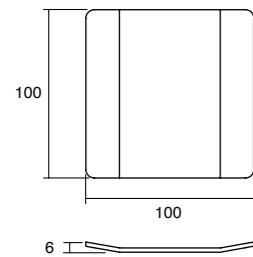

COMM 0333

Design: Oriol Barri

25

Brushed stain. steel 
Inox cepillado

| | |
|------------|--|
| 0333100S25 | 2 |
| 0333101S25 | 1 Men - Women / Hombres - Mujeres |
| 0333102S25 | 1 Men / Hombres |
| 0333103S25 | 1 Women / Mujeres |
| 0333104S25 | 1 Coffee shop / Cafetería |
| 0333105S25 | 1 No smoke / No fumar |
| 0333106S25 | 1 Disabled / Minusválidos |
| 0333107S25 | 1 Elevator / Ascensor |
| 0333108S25 | 1 Wifi / Wifi |
| 0333109S25 | 1 @ / @ |
| 0033110S25 | 1 Mobile No / Móvil No |
| 0333111S25 | 1 Information / Información |
| 0333112S25 | 1 Silence / Silencio |
| 0333113S25 | 1 Horizontal arrow / Flecha horizontal |
| 0033114S25 | 1 45° arrow / Flecha 45° |
| 0033115S25 | 1 Vertical arrow / Flecha vertical |