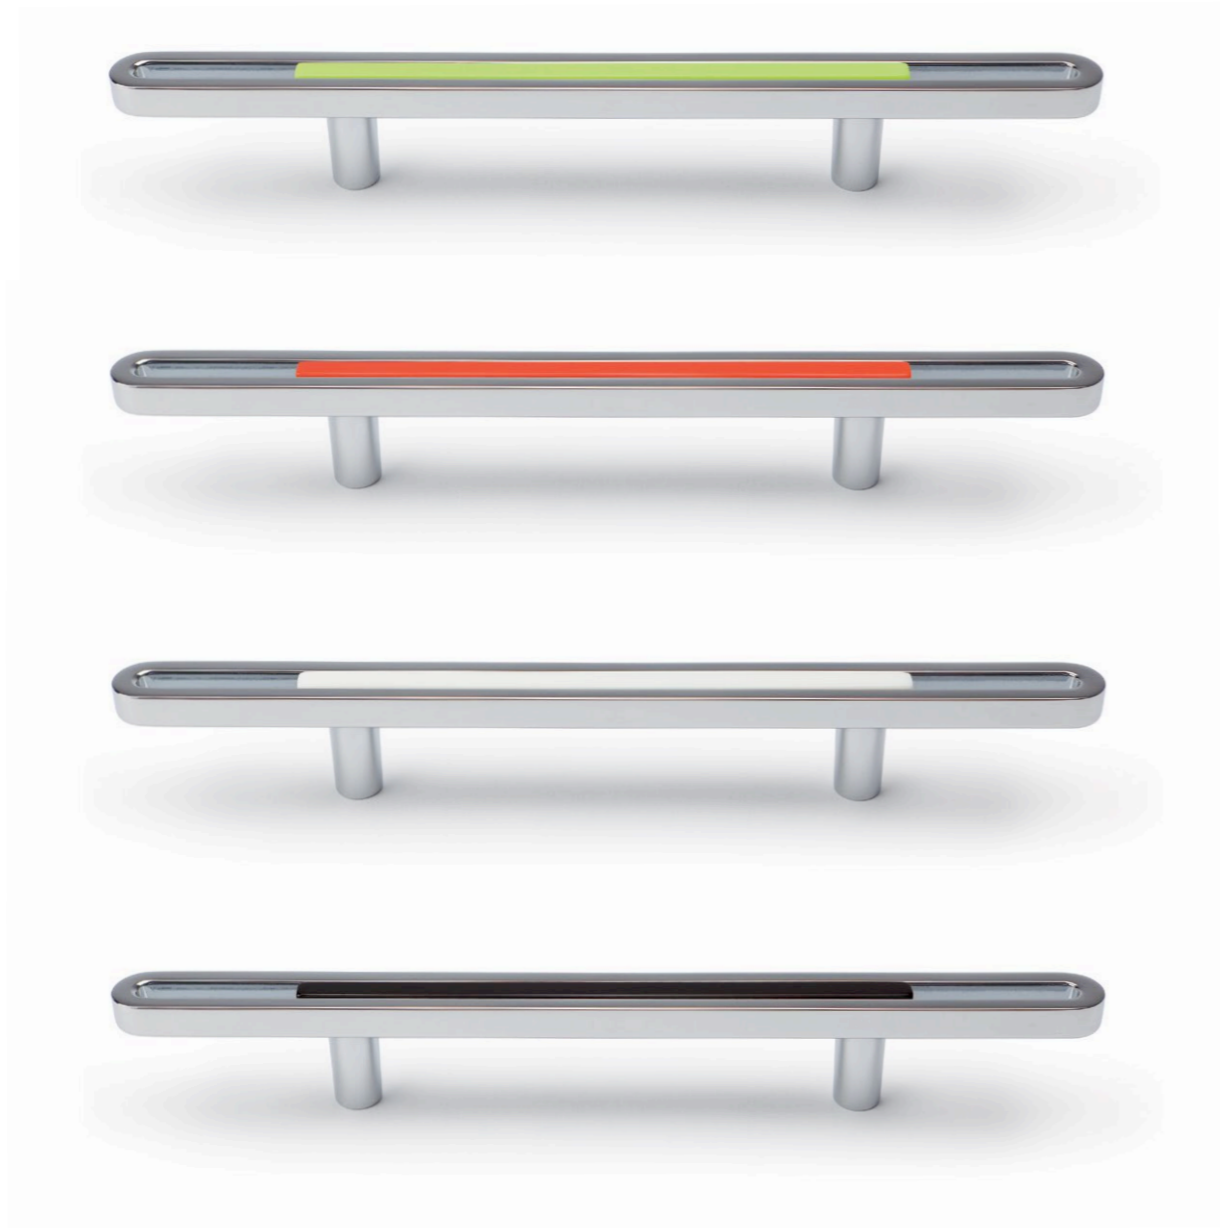

CLIP 0010

Design: 2J Design

01+01	01+02	01+03	01+06	
Polished chrome + White <i>Cromo brillo + Blanco</i>	Polished chrome + Black <i>Cromo brillo + Negro</i>	Polished chrome + Lime <i>Cromo brillo + Lima</i>	Polished chrome + Orange <i>Cromo brillo + Naranja</i>	↓
0010096V0101	0010096V0102	0010096V0103	0010096V0106	2 25