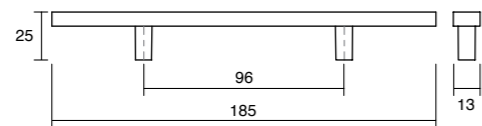

CLIP 0010

Design: 2J Design

01+01	01+02	01+03	01+06	
Polished chrome + White <i>Cromo brillo + Blanco</i>	Polished chrome + Black <i>Cromo brillo + Negro</i>	Polished chrome + Lime <i>Cromo brillo + Lima</i>	Polished chrome + Orange <i>Cromo brillo + Naranja</i>	↓
0010096V0101	0010096V0102	0010096V0103	0010096V0106	2 25