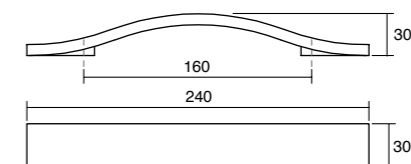

NEW!
CALIN 0165
 Design: Viefe® Team

00	02	08	09	
Raw brushed	White brushed	Brown brushed	Black brushed	↓
<i>Crudo cepillado</i>	<i>Blanco cepillado</i>	<i>Marrón cepillado</i>	<i>Negro cepillado</i>	📦
0165160W00	0165160W02	0165160W08	0165160W09	2 25