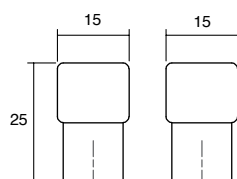

NEW!

BOXX 0376

Design: Alexis Vivet

01	11	23	M2	↓ 
Polished chrome <i>Cromo brillo</i>	Matt chrome <i>Cromo mate</i>	Brushed nickel <i>Níquel cepillado</i>	Black matt <i>Negro mate</i>	
0376012Z01	0376012Z11	0376012Z23	0376012ZM2	1 25