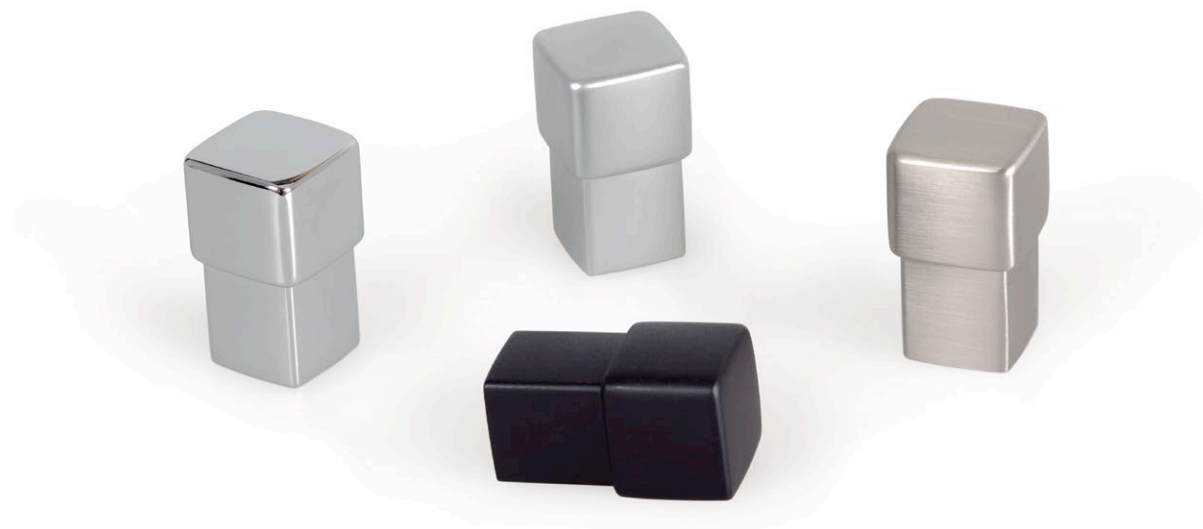

NEW!

BOXX 0376

Design: Alexis Vivet

01	11	23	M2	↓ 
Polished chrome <i>Cromo brillo</i>	Matt chrome <i>Cromo mate</i>	Brushed nickel <i>Níquel cepillado</i>	Black matt <i>Negro mate</i>	
0376012Z01	0376012Z11	0376012Z23	0376012ZM2	1 25