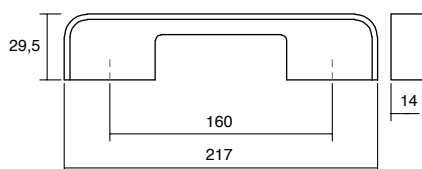

BLOK 0129

Design: Viefe® Team

23+01

Brushed nickel + Matt white
Níquel cepillado + Blanco mate

0129160V2301

23+02

Brushed nickel + Matt black
Níquel cepillado + Negro mate

0129160V2302