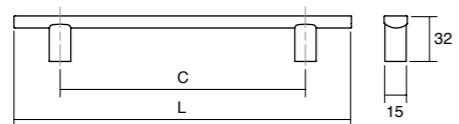

# ARA W 0239

Design: 2J Design

24 + 16	24 + 17	C	L	↓	☐
Stainless steel look + Oak <i>Inox look + Roble</i>	Stainless steel look + Walnut <i>Inox look + Nogal</i>				
0239160N2416	0239160N2417	160	220	2	25
0239224N2416	0239224N2417	224	284	2	25