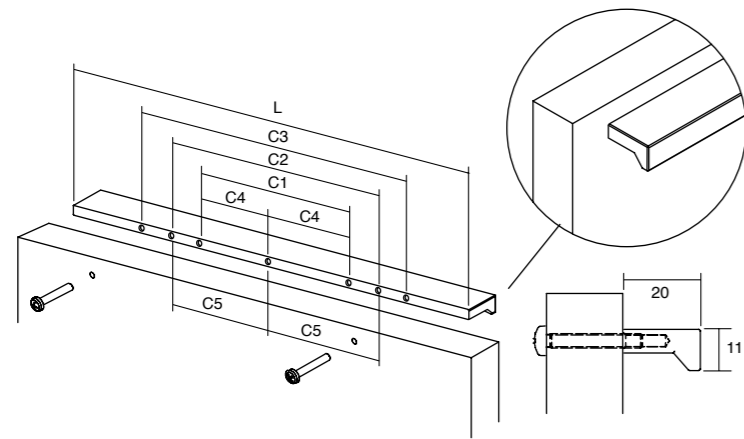

# ANGLE 0077

Design: Viefe® Team

01	24	M1	M2	M23 NEW!	M41 NEW!	C1	C2	C3	C4	C5	L	↓	☐
Polished chrome Cromo brillo	Stain. steel look Inox look	Matt white Blanco mate	Matt black Negro mate	Metallic grey Gris metal	Metallic brown Marrón metal								
0077064L01	0077064L24	0077064LM1	0077064LM2	0077064LM23	0077064LM41	64	-	-	-	-	100	2	25
-	-	0077128LM1	0077128LM2	0077128LM23	0077128LM41	128	160	-	-	-	200	4	25
0077128L01	0077128L24	-	-	-	-	96	128	160	-	-	200	6	25
0077192L01	0077192L24	0077192LM1	0077192LM2	0077192LM23	0077192LM41	192	-	-	-	-	300	2	25
-	-	0077256LM1	0077256LM2	0077256LM23	0077256LM41	256	-	-	-	-	400	2	25
0077256L01	0077256L24	-	-	-	-	256	320	-	-	-	400	4	25
-	-	0077416LM1	0077416LM2	0077416LM23	0077416LM41	416	-	-	-	-	500	2	25
0077416L01	0077416L24	-	-	-	-	320	416	-	-	-	500	4	25
-	-	0077480LM1	0077480LM2	0077480LM23	0077480LM41	480	-	-	-	-	600	2	25
0077512L01	0077512L24	-	-	-	-	480	512	-	-	256	600	5	25
0077640L01	0077640L24	0077640LM1	0077640LM2	0077640LM23	0077640LM41	640	-	-	320	-	900	3	25
-	-	00771440LM1	00771440LM2	00771440LM23	00771440LM41	480	1440	-	-	-	1480	4	10

1480 mm

---

900 mm

---

600 mm

---

500 mm

---

400 mm

---

300 mm

---

200 mm

---

100 mm

---