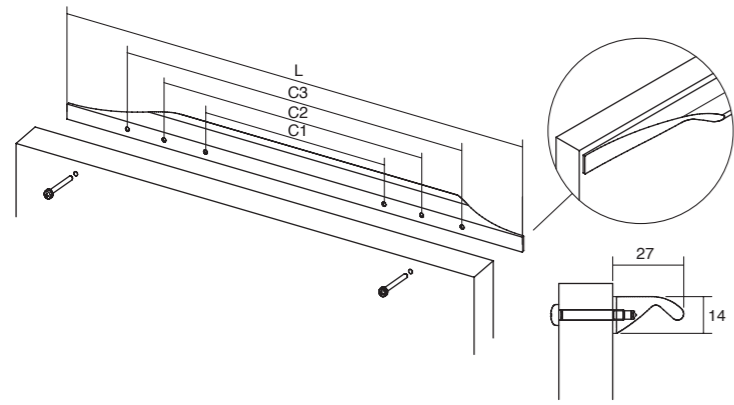

0334

**BRIKK**

ALUMINIUM

Designer: Alexis Vivet

**Finishes**  
**Acabados**

←→	○ — ○ 1	○ — ○ 2	○ — ○ 3
140 mm	32 mm	-	-
190 mm	64 mm	-	-
240 mm	96 mm	-	-
290 mm	160 mm	-	-
340 mm	192 mm	-	-
390 mm	128 mm	260 mm	-
440 mm	160 mm	310 mm	-
490 mm	192 mm	360 mm	-
590 mm	224 mm	460 mm	-
690 mm	256 mm	560 mm	-
790 mm	320 mm	660 mm	-
890 mm	384 mm	760 mm	-
990 mm	320 mm	640 mm	860 mm
1190 mm	320 mm	832 mm	1060 mm

Technical info on page 229  
Info técnica en pág 229

01	24	613	C1	C2	C3	L	↓	☐
Polished chrome <i>Cromo brillo</i>	Stainless steel look <i>Inox look</i>	Antique bronze <i>bronce antiguo</i>						
0334140L01	0334140L24	0334140L613	32	-	-	140	2	15
0334190L01	0334190L24	-	64	-	-	190	2	15
0334240L01	0334240L24	-	96	-	-	240	2	15
0334290L01	0334290L24	0334290L613	160	-	-	290	2	15
0334340L01	0334340L24	-	192	-	-	340	2	15
0334390L01	0334390L24	-	128	260	-	390	4	15
0334440L01	0334440L24	-	160	310	-	440	4	10
0334490L01	0334490L24	0334490L613	192	360	-	490	4	10
0334590L01	0334590L24	-	224	460	-	590	4	10
0334690L01	0334690L24	-	256	560	-	690	4	10
0334790L01	0334790L24	-	320	660	-	790	4	10
0334890L01	0334890L24	-	384	760	-	890	4	5
0334990L01	0334990L24	-	320	640	860	990	6	5
03341190L01	03341190L24	03341190L613	320	832	1060	1190	6	5