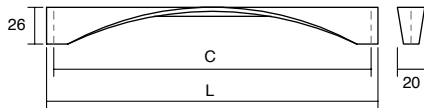

TWISTED 0108

Design: Viefe® Team

01	23	C	L	↓	☐
Polished chrome <i>Cromo brillo</i>	Brushed nickel <i>Níquel cepillado</i>				
0108160Z01	0108160Z23	160	170	2	25
0108224Z01	0108224Z23	224	234	2	25
0108320Z01	0108320Z23	320	340	2	25