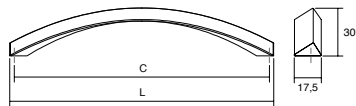

NEW!
SMEE 0370
 Design: Alexis Vivier

01	23	27	C	L	↓	⊞
Polished chrome <i>Cromo brillo</i>	Brushed nickel <i>Níquel cepillado</i>	Brushed brass <i>Latón cepillado</i>				
0370160Z01	0370160Z23	0370160Z27	160	166	2	25
0370224Z01	0370224Z23	0370224Z27	224	231	2	25

NEW!
SMEE 0370
 Design: Alexis Vivet

01	23	27	C	L	↓	☑
Polished chrome Cromo brillo	Brushed nickel Níquel cepillado	Brushed brass Latón cepillado				
0370160Z01	0370160Z23	0370160Z27	160	166	2	25
0370224Z01	0370224Z23	0370224Z27	224	231	2	25