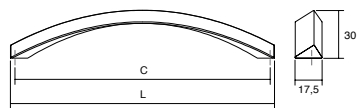

NEW!
SMEE 0370
 Design: Alexis Vivier

01	23	27	C	L	↓	⊞
Polished chrome <i>Cromo brillo</i>	Brushed nickel <i>Níquel cepillado</i>	Brushed brass <i>Latón cepillado</i>				
0370160Z01	0370160Z23	0370160Z27	160	166	2	25
0370224Z01	0370224Z23	0370224Z27	224	231	2	25

NEW!
SMEE 0370
 Design: Alexis Vivet

01	23	27	C	L	↓	☑
Polished chrome Cromo brillo	Brushed nickel Níquel cepillado	Brushed brass Latón cepillado				
0370160Z01	0370160Z23	0370160Z27	160	166	2	25
0370224Z01	0370224Z23	0370224Z27	224	231	2	25