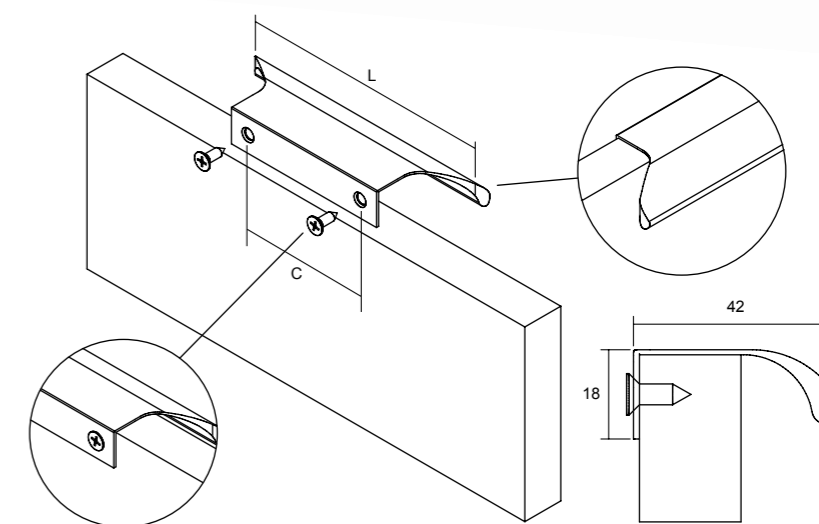

NEW!

**RITTA 0369**

Design: Teruel / Paré

01	09	24	C	L	↓	☐
Polished chrome <i>Cromo brillo</i>	Matt black <i>Negro mate</i>	Stainless steel look <i>Inox look</i>	64	130	2	25
0369064L01	0369064L09	0369064L24	128	260	2	25