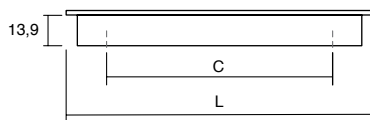

# RASO 0091

Design: Vief@ Team

01	23	C	L	↓	☐
Polished chrome <i>Cromo brillo</i>	Brushed nickel <i>Níquel cepillado</i>				
0091032Z01	0091032Z23	32	70	2	25
0091108Z01	0091108Z23	108	152,5	2	25