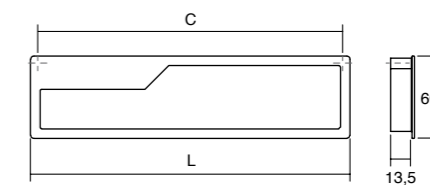

# POCKET 0209

Design: 2J Design

01	01 + M1	23	23 + M1	C	L	↓	☐
Polished chrome <i>Cromo brillo</i>	Polished chrome + White <i>Cromo brillo + Blanco</i>	Brushed nickel <i>Niquel cepillado</i>	Brushed nickel + White <i>Niquel cepillado + Blanco</i>	192	201	2	25
0209192Z01	0209192Z01M1	0209192Z23	0209192Z23M1				