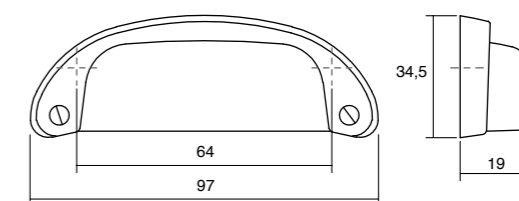

NEW!

PETRA 0390

Design: Viefe® Team

66	612	M2	↓
Antique cooper	Antique silver	Matt black	☐
Cobre antiguo	Plata antigua	Negro mate	
0390064Z66	0390064Z612	0390064ZM2	2 25