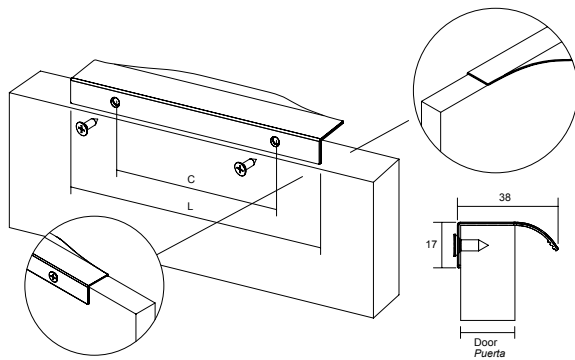

NOMA 0254 / 0255

Design: 2J Design

02	24	613 NEW!	C	L	↓	⊞	Door Puerta
Anodized bright Anodizado brillo	Stain, steel look Inox look	Antique bronze Bronce antiguo					
0254128L02	0254128L24	0254128L613	128	200	2	25	19mm
0254256L02	0254256L24	0254256L613	256	350	2	25	19mm
-	0255128L24	-	128	200	2	25	22mm
-	0255256L24	-	256	350	2	25	22mm

NOMA 0254 / 0255

Design: 2J Design

02	24	613 NEW!	C	L	↓	☒	Door Puerta
Anodized bright Anodizado brillo	Stain. steel look Inox look	Antique bronze Bronce antiguo	128	200	2 25	19mm	
0254128L02	0254128L24	0254128L613	256	350	2 25	19mm	
0254256L02	0254256L24	0254256L613	128	200	2 25	22mm	
-	0255128L24	-	256	350	2 25	22mm	