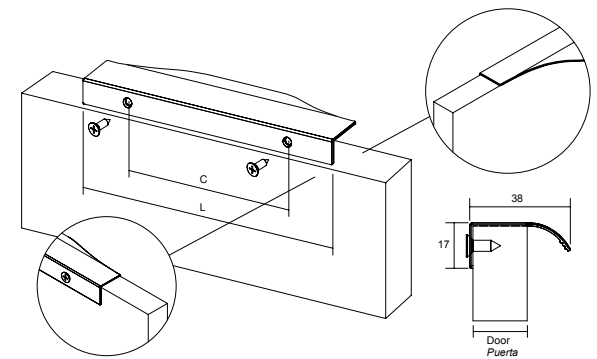

NOMA 0254 / 0255

Design: 2J Design

02	24	613 NEW!	C	L	↓	⊞	Door Puerta
Anodized bright Anodizado brillo	Stain, steel look Inox look	Antique bronze Bronce antiguo					
0254128L02	0254128L24	0254128L613	128	200	2	25	19mm
0254256L02	0254256L24	0254256L613	256	350	2	25	19mm
-	0255128L24	-	128	200	2	25	22mm
-	0255256L24	-	256	350	2	25	22mm

NOMA 0254 / 0255

Design: 2J Design

02	24	613 NEW!	C	L	↓	☒	Door Puerta
Anodized bright Anodizado brillo	Stain. steel look Inox look	Antique bronze Bronce antiguo	128	200	2 25	19mm	
0254128L02	0254128L24	0254128L613	256	350	2 25	19mm	
0254256L02	0254256L24	0254256L613	128	200	2 25	22mm	
-	0255128L24	-	256	350	2 25	22mm	