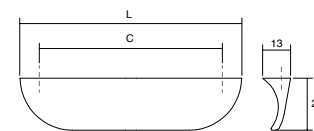

NEW!
NICK 0373

Design: Alexis Vivet

| 01 | 23 | 26 | 27 | C | L | ↓ | ☒ |
|--|---|--|---|-----|-----|---|----|
| Polished chrome <i>Cromo brillo</i> | Brushed nickel <i>Niquel cepillado</i> | Brushed cooper <i>Cobre cepillado</i> | Brushed brass <i>Latón cepillado</i> | | | | |
| 0373032Z01 | 0373032Z23 | 0373032Z26 | 0373032Z27 | 32 | 50 | 2 | 25 |
| 0373160Z01 | 0373160Z23 | 0373160Z26 | 0373160Z27 | 160 | 178 | 2 | 25 |

NEW!
NICK 0373
 Design: Alexis Vivet

| 01 | 23 | 26 | 27 | C | L | ↓ | ☐ |
|---------------------------------|------------------------------------|-----------------------------------|----------------------------------|-----|-----|---|----|
| Polished chrome Cromo brillo | Brushed nickel Níquel cepillado | Brushed copper Cobre cepillado | Brushed brass Latón cepillado | | | | |
| 0373032Z01 | 0373032Z23 | 0373032Z26 | 0373032Z27 | 32 | 50 | 2 | 25 |
| 0373160Z01 | 0373160Z23 | 0373160Z26 | 0373160Z27 | 160 | 178 | 2 | 25 |