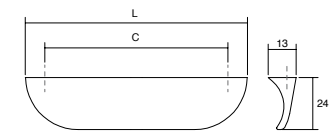

NEW!
NICK 0373

Design: Alexis Vivet

| 01 | 23 | 26 | 27 | C | L | ↓ | ☒ |
|--|---|--|---|-----|-----|---|----|
| Polished chrome <i>Cromo brillo</i> | Brushed nickel <i>Niquel cepillado</i> | Brushed cooper <i>Cobre cepillado</i> | Brushed brass <i>Latón cepillado</i> | | | | |
| 0373032Z01 | 0373032Z23 | 0373032Z26 | 0373032Z27 | 32 | 50 | 2 | 25 |
| 0373160Z01 | 0373160Z23 | 0373160Z26 | 0373160Z27 | 160 | 178 | 2 | 25 |

NEW!
NICK 0373
 Design: Alexis Vivet

| 01 | 23 | 26 | 27 | C | L | ↓ | ☐ |
|---------------------------------|------------------------------------|-----------------------------------|----------------------------------|-----|-----|---|----|
| Polished chrome Cromo brillo | Brushed nickel Níquel cepillado | Brushed copper Cobre cepillado | Brushed brass Latón cepillado | | | | |
| 0373032Z01 | 0373032Z23 | 0373032Z26 | 0373032Z27 | 32 | 50 | 2 | 25 |
| 0373160Z01 | 0373160Z23 | 0373160Z26 | 0373160Z27 | 160 | 178 | 2 | 25 |