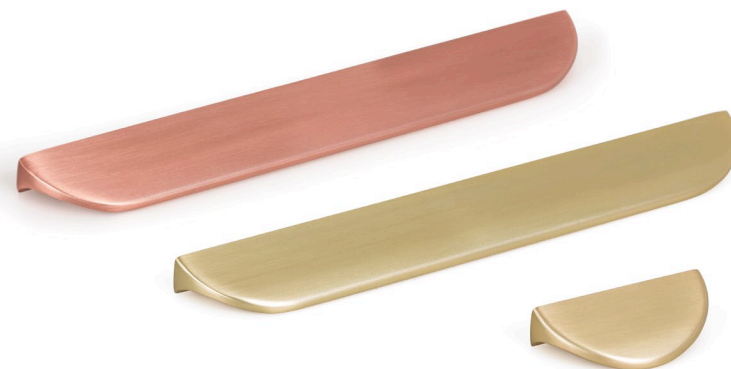

NEW!
NICK 0373

Design: Alexis Vivet

| 01 | 23 | 26 | 27 | C | L | ↓ | ☒ |
|--|---|--|---|-----|-----|---|----|
| Polished chrome <i>Cromo brillo</i> | Brushed nickel <i>Niquel cepillado</i> | Brushed cooper <i>Cobre cepillado</i> | Brushed brass <i>Latón cepillado</i> | | | | |
| 0373032Z01 | 0373032Z23 | 0373032Z26 | 0373032Z27 | 32 | 50 | 2 | 25 |
| 0373160Z01 | 0373160Z23 | 0373160Z26 | 0373160Z27 | 160 | 178 | 2 | 25 |

NEW!
NICK 0373
 Design: Alexis Vivet

| 01 | 23 | 26 | 27 | C | L | ↓ | ☐ |
|---------------------------------|------------------------------------|-----------------------------------|----------------------------------|-----|-----|---|----|
| Polished chrome Cromo brillo | Brushed nickel Níquel cepillado | Brushed copper Cobre cepillado | Brushed brass Latón cepillado | | | | |
| 0373032Z01 | 0373032Z23 | 0373032Z26 | 0373032Z27 | 32 | 50 | 2 | 25 |
| 0373160Z01 | 0373160Z23 | 0373160Z26 | 0373160Z27 | 160 | 178 | 2 | 25 |