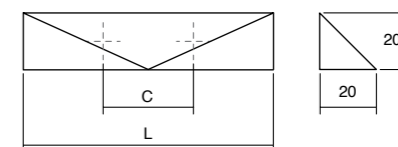

KARES 0306

Design: Alexis Vivet

01	23	M1	C	L	↓	☐
Polished chrome <i>Cromo brillo</i>	Brushed nickel <i>Níquel cepillado</i>	Matt white <i>Blanco mate</i>				
0306032Z01	0306032Z23	0306032ZM1	32	88	2	25
0306096Z01	0306096Z23	0306096ZM1	96	152	2	25
0306192Z01	0306192Z23	0306192ZM1	192	312	2	25