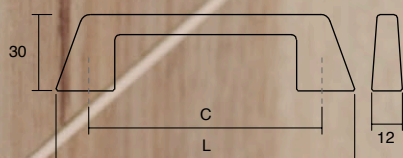

KADO 0162

Design: Viefie® Team

01	23	C	L	↓	☐
Polished chrome <i>Cromo brillo</i>	Brushed nickel <i>Níquel cepillado</i>				
0162160Z01	0162160Z23	160	186	2	25
0162320Z01	0162320Z23	320	346	2	25