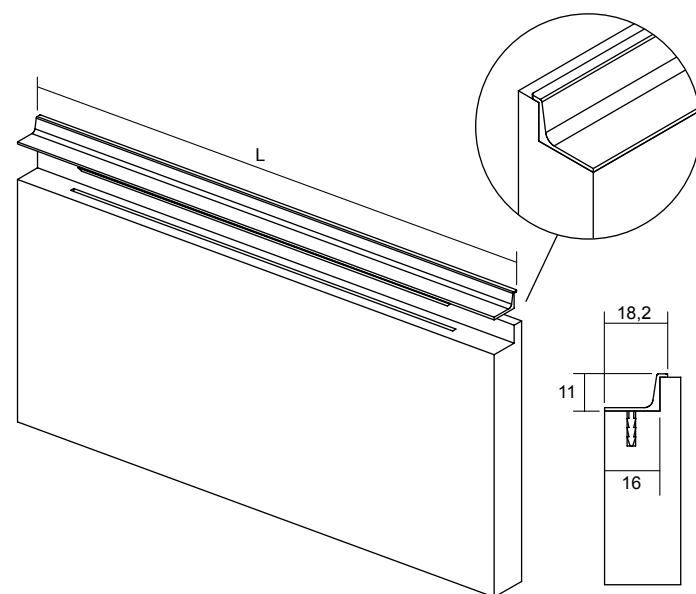

NEW!

GRADA 0343

Design: Viefe@ Team

04	24	M1	M2	02	L	☐
Anodized matt Anodizado mate	Stainless steel look Inox look	White Blanco	Black Negro	Anodized bright Anodizado brillo		
0343147L04	0343147L24	0343147LM1	0343147LM2	-	147	15
0343197L04	0343197L24	0343197LM1	0343197LM2	-	197	15
0343247L04	0343247L24	0343247LM1	0343247LM2	-	247	15
0343297L04	0343297L24	0343297LM1	0343297LM2	-	297	15
0343347L04	0343347L24	0343347LM1	0343347LM2	-	347	15
0343397L04	0343397L24	0343397LM1	0343397LM2	-	397	15
0343447L04	0343447L24	0343447LM1	0343447LM2	-	447	10
0343497L04	0343497L24	0343497LM1	0343497LM2	-	497	10
0343597L04	0343597L24	0343597LM1	0343597LM2	-	597	10
0343697L04	0343697L24	0343697LM1	0343697LM2	-	697	10
0343797L04	0343797L24	0343797LM1	0343797LM2	-	797	10
0343897L04	0343897L24	0343897LM1	0343897LM2	-	897	5
0343997L04	0343997L24	0343997LM1	0343997LM2	-	997	5
03431197L04	03431197L24	03431197LM1	03431197LM2	-	1197	5
03433000L04	03433000L24	-	-	03433000L02	3000	15