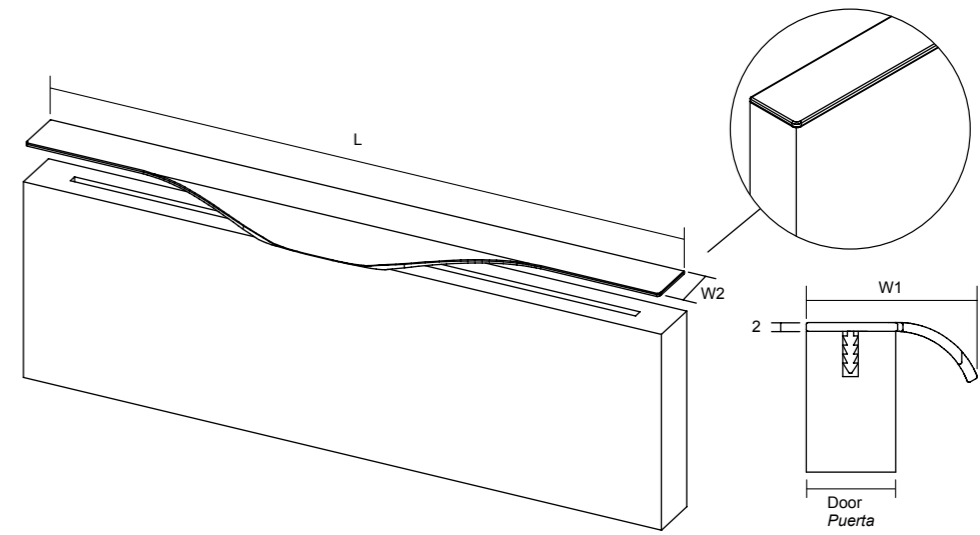

FORMA 0250 / 0251 / 0253

Design: 2J Design

24	W1	W2	24	W1	W2	24	W1	W2	L	☐
Stain. steel look Inox look	Door 19mm Puerta 19mm		Stain. steel look Inox look	Door 20,5mm Puerta 20,5mm		Stain. steel look Inox look	Door 22mm Puerta 22mm			
0250147L24	38	19,8	0251147L24	40	21	0253147L24	40	22,8	147	15
0250197L24	38	19,8	0251197L24	40	21	0253197L24	40	22,8	197	15
0250247L24	38	19,8	0251247L24	40	21	0253247L24	40	22,8	247	15
0250297L24	38	19,8	0251297L24	40	21	0253297L24	40	22,8	297	15
0250347L24	38	19,8	0251347L24	40	21	0253347L24	40	22,8	347	15
0250397L24	38	19,8	0251397L24	40	21	0253397L24	40	22,8	397	15
0250447L24	38	19,8	0251447L24	40	21	0253447L24	40	22,8	447	10
0250497L24	38	19,8	0251497L24	40	21	0253497L24	40	22,8	497	10
0250597L24	38	19,8	0251597L24	40	21	0253597L24	40	22,8	597	10
0250697L24	38	19,8	0251697L24	40	21	0253697L24	40	22,8	697	10
0250797L24	38	19,8	0251797L24	40	21	0253797L24	40	22,8	797	10
0250897L24	38	19,8	0251897L24	40	21	0253897L24	40	22,8	897	5
0250997L24	38	19,8	0251997L24	40	21	0253997L24	40	22,8	997	5
02501197L24	38	19,8	02511197L24	40	21	02531197L24	40	22,8	1197	5