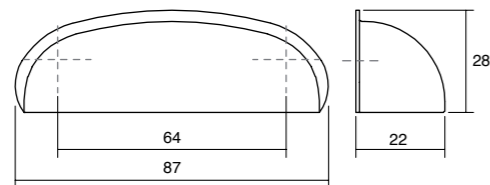

**NEW!**  
**AURA 0391**  
Design: Viefe® Team

<b>66</b>	<b>612</b>	
Antique copper	Antique silver	↓
Cobre antiguo	Plata antigua	☐
0391064Z66	0391064Z612	2 25