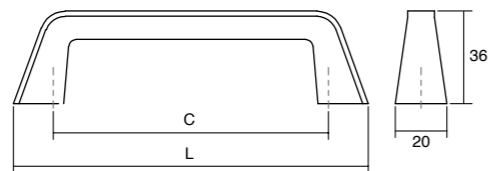

# ARROW 0219

Design: 2J Design

01	23	C	L	↓	⊞
Polished chrome <i>Cromo brillo</i>	Brushed nickel <i>Níquel cepillado</i>				
0219192Z01	0219192Z23	192	223	2	25