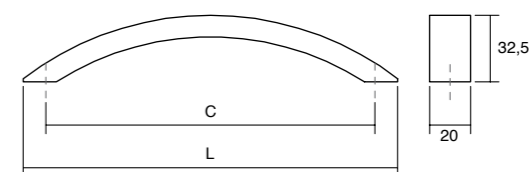

**ARKO 0312**

Design: Vief® Team

	24	C	L	↓	☐
Stain. steel look					
Inox look					
	0312160L24	160	186	2	25
<b>NEW</b>	0312192L24	192	218	2	25
	0312256L24	256	292	2	25