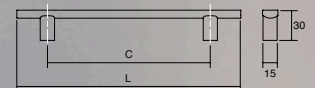

ALUMINIUM

ARA 0239

Design: 2J Design

01	24					
Polished chrome	Stain. steel look	C	L	↓	Ⓜ	
Cromo brillo	Inox look					
0239096L01	0239096L24	96	156	2	25	
0239192L01	0239192L24	192	252	2	25	
0239320L01	0239320L24	320	380	2	25	

ARA W 0239

Design: 2J Design

24 + 16	24 + 17	C	L	↓	☰
Stainless steel look + Oak <i>Inox look + Roble</i>	Stainless steel look + Walnut <i>Inox look + Nogal</i>			2	25
0239160N2416	0239160N2417	160	220	2	25
0239224N2416	0239224N2417	224	284	2	25