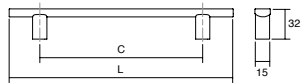

ALUMINIUM

ARA 0239

Design: 2J Design

01	24					
Polished chrome	Stain. steel look	C	L	↓	Ⓜ	
Cromo brillo	Inox look					
0239096L01	0239096L24	96	156	2	25	
0239192L01	0239192L24	192	252	2	25	
0239320L01	0239320L24	320	380	2	25	

ARA W 0239

Design: 2J Design

24 + 16	24 + 17	C	L	↓	☰
Stainless steel look + Oak <i>Inox look + Roble</i>	Stainless steel look + Walnut <i>Inox look + Nogal</i>			2	25
0239160N2416	0239160N2417	160	220	2	25
0239224N2416	0239224N2417	224	284	2	25