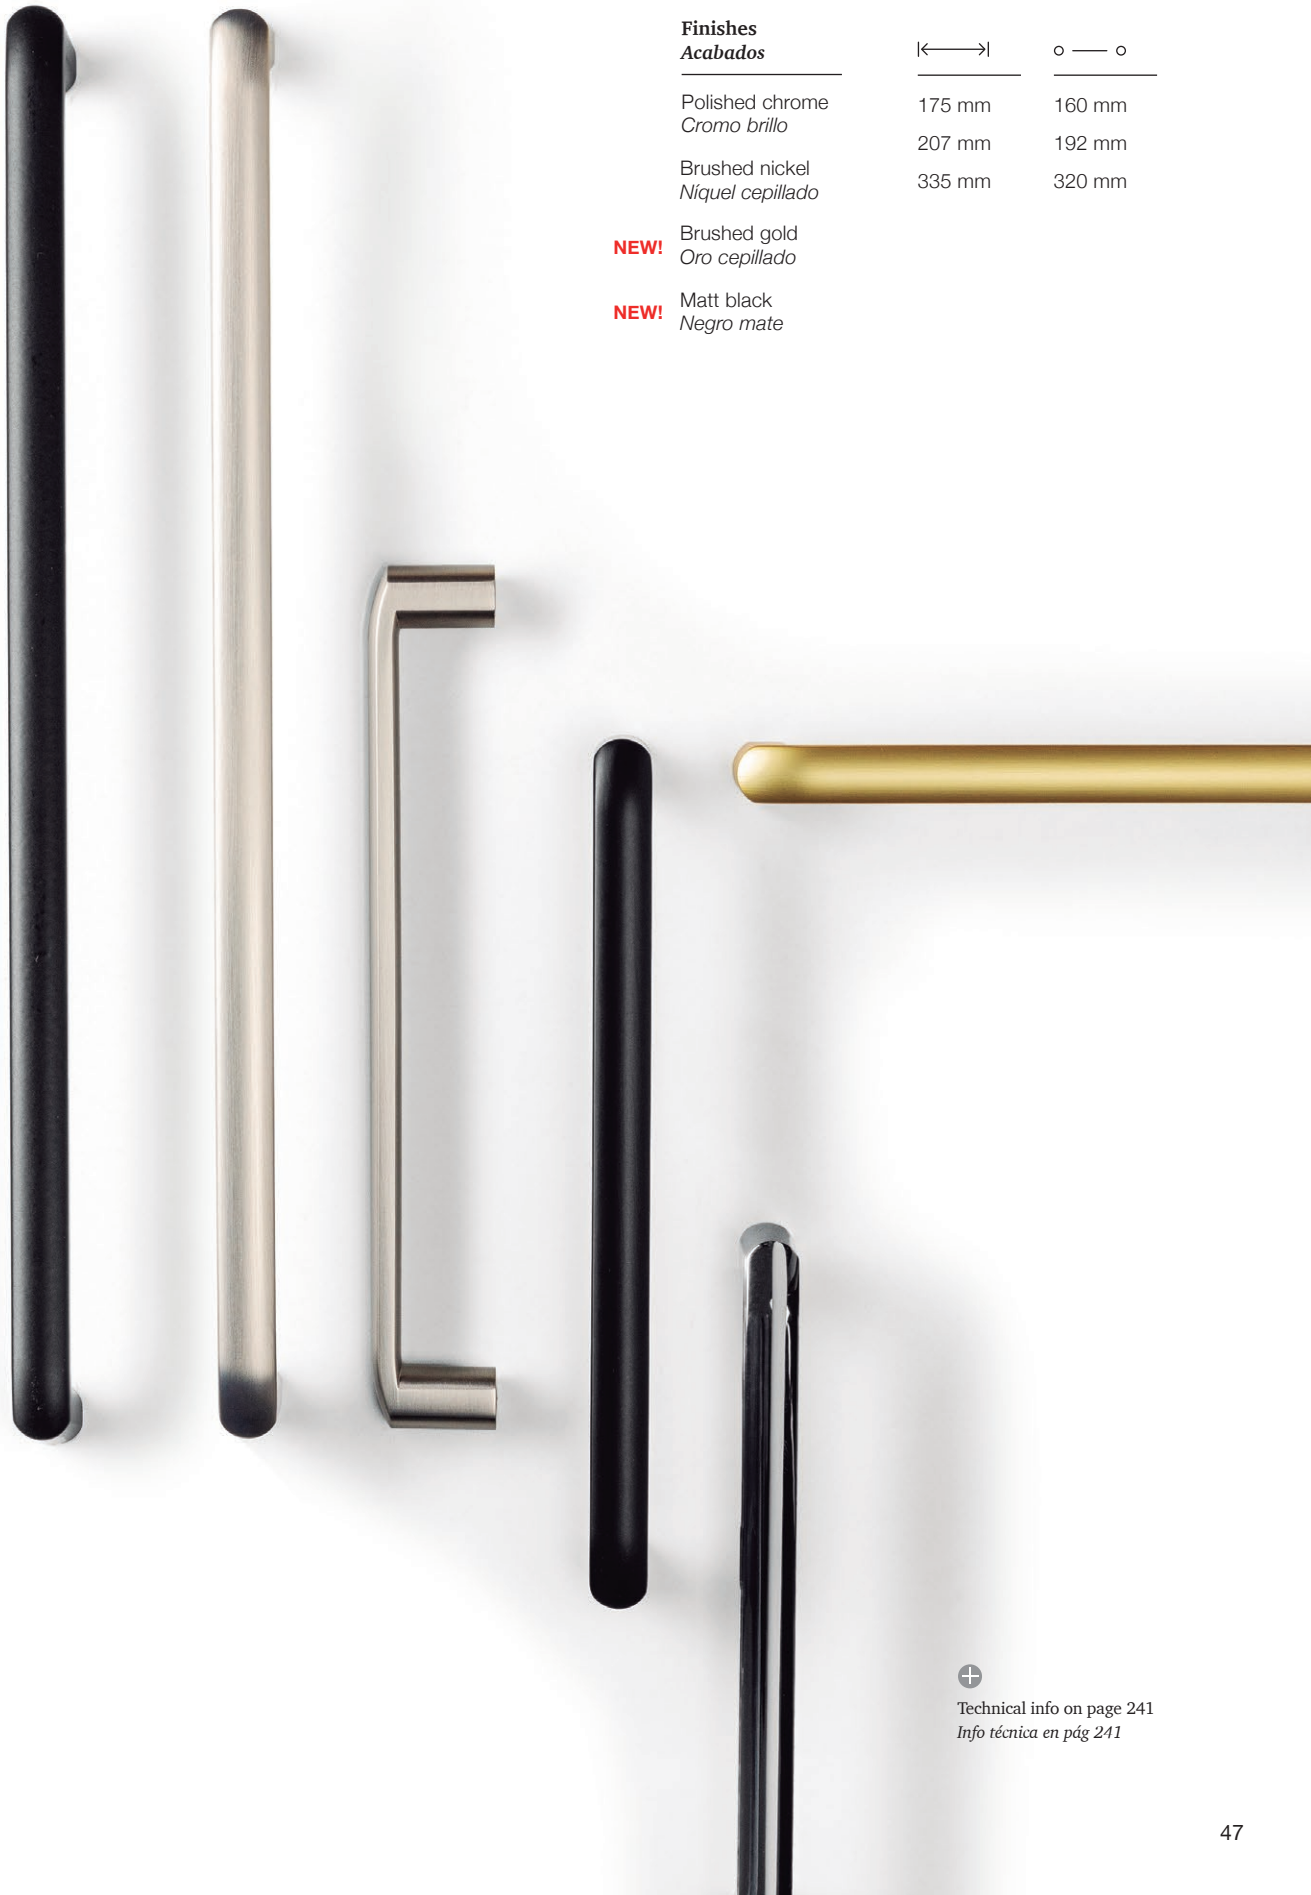

Finishes
Acabados

Polished chrome
Cromo brillo

Brushed nickel
Níquel cepillado

NEW! Brushed gold
Oro cepillado

NEW! Matt black
Negro mate

←—→	o — o
175 mm	160 mm
207 mm	192 mm
335 mm	320 mm

Technical info on page 241
Info técnica en pág 241

0241

ROMA

ZAMAK

Designer: 2J Design

Finishes
Acabados

	←→	o — o
Polished chrome <i>Cromo brillo</i>	175 mm	160 mm
Brushed nickel <i>Níquel cepillado</i>	207 mm	192 mm
NEW! Brushed gold <i>Oro cepillado</i>	335 mm	320 mm
NEW! Matt black <i>Negro mate</i>		

Technical info on page 241
Info técnica en pág 241

0241

ROMA

ZAMAK

Design: 2J Design

01	23	28 NEW!	M2 NEW!	C	L	↓	📦
Polished chrome	Brushed nickel	Brushed gold	Matt black				
<i>Cromo brillo</i>	<i>Níquel cepillado</i>	<i>Oro cepillado</i>	<i>Negro mate</i>				
0241160Z01	0241160Z23	0241160Z28	0241160ZM2	160	175	2	25
0241192Z01	0241192Z23	0241192Z28	0241192ZM2	192	207	2	25
0241320Z01	0241320Z23	0241320Z28	0241320ZM2	320	335	2	25