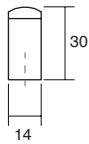

Finishes
Acabados

Polished chrome
Cromo brillo

Brushed nickel
Níquel cepillado

NEW! Brushed gold
Oro cepillado

NEW! Matt black
Negro mate

←—→	o — o
175 mm	160 mm
207 mm	192 mm
335 mm	320 mm

Technical info on page 241
Info técnica en pág 241

0241

ROMA

ZAMAK

Designer: 2J Design

Finishes
Acabados

	←→	o — o
Polished chrome <i>Cromo brillo</i>	175 mm	160 mm
Brushed nickel <i>Níquel cepillado</i>	207 mm	192 mm
NEW! Brushed gold <i>Oro cepillado</i>	335 mm	320 mm
NEW! Matt black <i>Negro mate</i>		

Technical info on page 241
Info técnica en pág 241

0241

ROMA

ZAMAK

Design: 2J Design

01	23	28 NEW!	M2 NEW!	C	L	↓	📦
Polished chrome	Brushed nickel	Brushed gold	Matt black				
<i>Cromo brillo</i>	<i>Níquel cepillado</i>	<i>Oro cepillado</i>	<i>Negro mate</i>				
0241160Z01	0241160Z23	0241160Z28	0241160ZM2	160	175	2	25
0241192Z01	0241192Z23	0241192Z28	0241192ZM2	192	207	2	25
0241320Z01	0241320Z23	0241320Z28	0241320ZM2	320	335	2	25