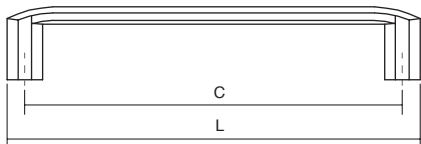

0241

ROMA

ZAMAK

Designer: 2J Design

Finishes
Acabados

	←→	o — o
Polished chrome <i>Cromo brillo</i>	175 mm	160 mm
Brushed nickel <i>Níquel cepillado</i>	207 mm	192 mm
NEW! Brushed gold <i>Oro cepillado</i>	335 mm	320 mm
NEW! Matt black <i>Negro mate</i>		

Technical info on page 241
Info técnica en pág 241

0241

ROMA

ZAMAK

Design: 2J Design

01	23	28 NEW!	M2 NEW!	C	L	↓	📦
Polished chrome	Brushed nickel	Brushed gold	Matt black				
<i>Cromo brillo</i>	<i>Níquel cepillado</i>	<i>Oro cepillado</i>	<i>Negro mate</i>				
0241160Z01	0241160Z23	0241160Z28	0241160ZM2	160	175	2	25
0241192Z01	0241192Z23	0241192Z28	0241192ZM2	192	207	2	25
0241320Z01	0241320Z23	0241320Z28	0241320ZM2	320	335	2	25