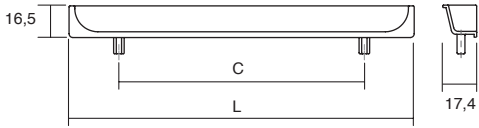

Finishes
Acabados

	◀—→	○ — ○
Polished chrome <i>Cromo brillo</i>	90 mm 180 mm	64 mm 128 mm
Brushed nickel <i>Níquel cepillado</i>	200 mm	128 mm
NEW! Brushed gold <i>Oro cepillado</i>		
Matt white <i>Blanco mate</i>		
Matt black <i>Negro mate</i>		
Chrome look <i>Cromo look</i>		

Technical info on page 248
 Info técnica en pág 248

0094

HIDE

ZAMAK

Design: Viefte®

01 Polished chrome <i>Cromo brillo</i>	23 Brushed nickel <i>Níquel cepillado</i>	28 NEW! Brushed gold <i>Oro cepillado</i>	P1 Chrome look <i>Cromo look</i>	M1 Matt white <i>Blanco mate</i>	M2 Matt black <i>Negro mate</i>	C	L	↓	📦
0094090Z01	0094090Z23	0094090Z28	-	0094090ZM1	0094090ZM2	64	90	2	25
0094180Z01	0094180Z23	0094180Z28	-	0094180ZM1	0094180ZM2	128	180	2	25
-	-	-	0094200ZP1	-	-	128	200	2	25