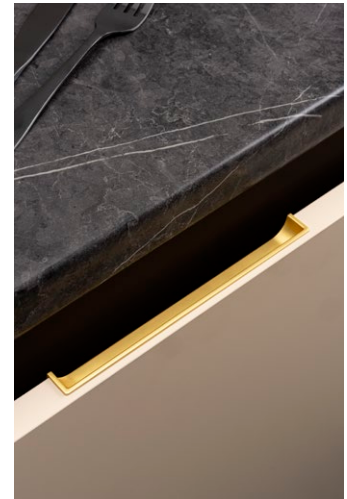

Finishes
Acabados

	◀—→	○ — ○
Polished chrome <i>Cromo brillo</i>	90 mm 180 mm	64 mm 128 mm
Brushed nickel <i>Níquel cepillado</i>	200 mm	128 mm
NEW! Brushed gold <i>Oro cepillado</i>		
Matt white <i>Blanco mate</i>		
Matt black <i>Negro mate</i>		
Chrome look <i>Cromo look</i>		

Technical info on page 248
 Info técnica en pág 248

0094

HIDE

ZAMAK

Design: Viefte®

01 Polished chrome <i>Cromo brillo</i>	23 Brushed nickel <i>Níquel cepillado</i>	28 NEW! Brushed gold <i>Oro cepillado</i>	P1 Chrome look <i>Cromo look</i>	M1 Matt white <i>Blanco mate</i>	M2 Matt black <i>Negro mate</i>	C	L	↓	📦
0094090Z01	0094090Z23	0094090Z28	-	0094090ZM1	0094090ZM2	64	90	2	25
0094180Z01	0094180Z23	0094180Z28	-	0094180ZM1	0094180ZM2	128	180	2	25
-	-	-	0094200ZP1	-	-	128	200	2	25