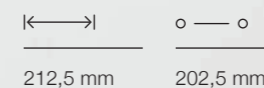

0105

NEST

ZAMAK

Designer: Viefel®

(combinable with 0094)

**Finishes**  
**Acabados**

Polished chrome  
*Cromo brillo*

Brushed nickel  
*Níquel cepillado*

Polished chrome + White  
*Cromo brillo + Blanco*

Brushed nickel + White  
*Níquel cepillado + Blanco*

Matt black **NEW!**  
*Negro mate*

⊕  
Technical info on page 243  
*Info técnica en pág 243*