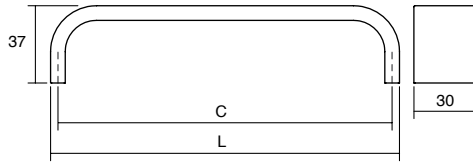

# WIDE 0057

Design: Viefe® Team

23

Brushed nickel  
*Níquel cepillado*

C L  

0057160Z23	160	167	2	25
0057224Z23	224	231	2	25