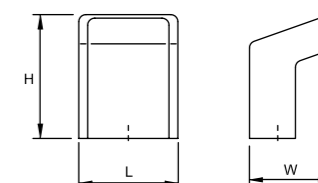

VIEFE® '10

01 polished chrome + 01 white

Ref.:	C-C	L	W	H	
0095028V0101	-	28	26,3	35	25

01 polished chrome + 02 black

Ref.:	C-C	L	W	H	
0095028V0102	-	28	26,3	35	25

01 polished chrome + 11 beige

Ref.:	C-C	L	W	H	
0095028V0111	-	28	26,3	35	25