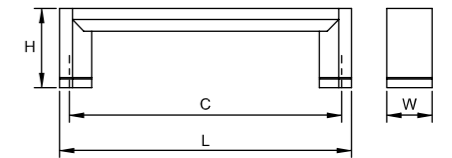

Ref.:	C-C	L	W	H	
0023025V01M3	-	21	16,1	27,9	25
0023096V01M3	96	103	16,1	27,9	25
0023128V01M3	128	135	16,1	27,9	25
0023160V01M3	160	167	16,1	27,9	25

01 polished chrome + M3 black & white

mod. 0031