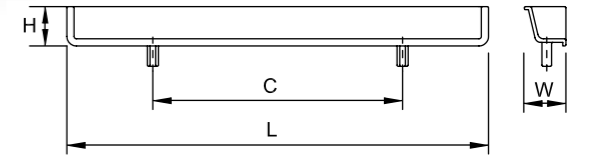

01 polished chrome

mod. 0084

21 brushed chrome

Ref.:	C-C	L	W	H	
0084192L21	192	222	23,5	33,5	25
0084320L21	320	350	23,5	33,5	25

mod. 0094

P1 chrome look

Ref.:	C-C	L	W	H	
0094200ZP1	128	200	17,4	16,5	25

Ref:	C1	C2	L	W	H	
0067160L21	160	-	209	12	45	25
0067224L21	224	-	309	12	45	25
new! 0067256L21	256	-	359	12	45	25
0067288L21	288	-	409	12	45	25
0067480L21	160	480	509	12	45	25
0067576L21	160	576	609	12	45	25
0067672L21	160	672	709	12	45	25
new! 0067768L21	160	768	809	12	45	20
new! 00671056L21	160	1056	1109	12	45	12