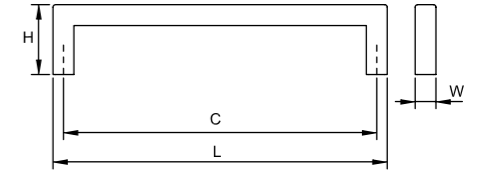

mod. 0056

Ref.:	C-C	L	W	H	
0056128ZM2	128	136,5	8,5	28,5	25
0056192ZM2	192	200,5	8,5	28,5	25
0056320ZM2	320	328,5	8,5	28,5	25
0056492ZM2	492	500,5	8,5	28,5	25

M2 matt black

mod. 0023