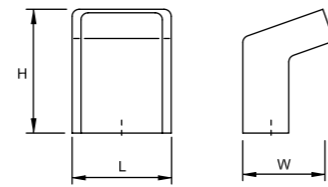

mod. 0095

01 polished chrome + 21 grey

Ref.:	C-C	L	W	H	
0095028V0121	-	28	26,3	35	25

01 polished chrome + 41 brown

Ref.:	C-C	L	W	H	
0095028V0141	-	28	26,3	35	25

01 polished chrome + 71 jester red

Ref.:	C-C	L	W	H	
0095028V0171	-	28	26,3	35	25

mod. 0092

01 polished chrome + V1 temper glass

Ref.:	C-C	L	W	H	
0092192C01V1	192	207	35	31	25
0092320C01V1	320	337	35	31	25