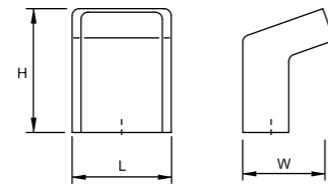

01 polished chrome + 21 grey

Ref.:	C-C	L	W	H	
0095028V0121	-	28	26,3	35	25