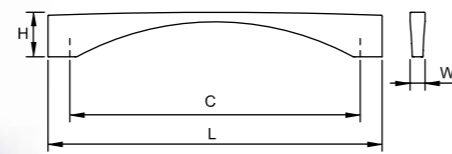

01 polished chrome

mod. 0053

Ref.:	C-C	L	W	H	
0053096Z01	96/128	156	7	24	25
0053096ZP4	96/128	156	7	24	25

01 polished chrome | P4 aluminum look

mod. 0054

Ref.:	C-C	L	W	H	
0054128Z23	128	156	10	30	25
0054192Z23	192	220	10	30	25
0054320Z23	320	348	10	30	25