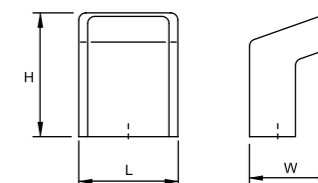

01 polished chrome + 01 white

Ref.:	C-C	L	W	H	
0095028V0101	-	28	26,3	35	25