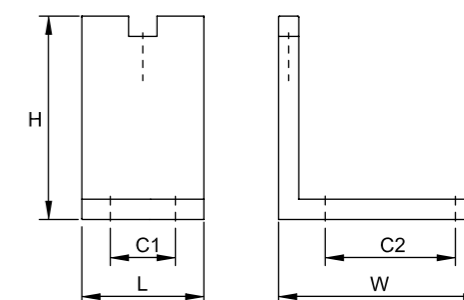

01 polished chrome

Ref.:	C1	C2	L	W	H	
6005100L01	32	44	60	80	100	24
6005200L01	32	64	60	100	200	24