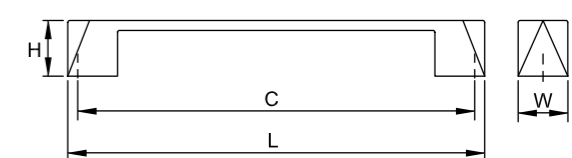

mod. 0092

01 polished chrome + V1 temper glass

Ref.:	C-C	L	W	H	
0092192C01V1	192	207	35	31	25
0092320C01V1	320	337	35	31	25

01 polished chrome

Ref.:	C-C	L	W	H	
0090160Z01	160	170	25	28	25
0090224Z01	224	234	25	28	25
0090320Z01	320	330	25	28	25