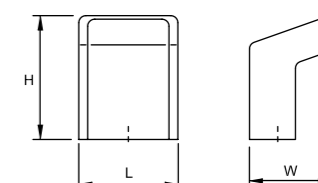

VIEFE® '10

01 polished chrome + 01 white

Ref.:	C-C	L	W	H	
0095028V0101	-	28	26,3	35	25

01 polished chrome + 02 black

Ref.:	C-C	L	W	H	
0095028V0102	-	28	26,3	35	25

01 polished chrome + 11 beige

Ref.:	C-C	L	W	H	
0095028V0111	-	28	26,3	35	25